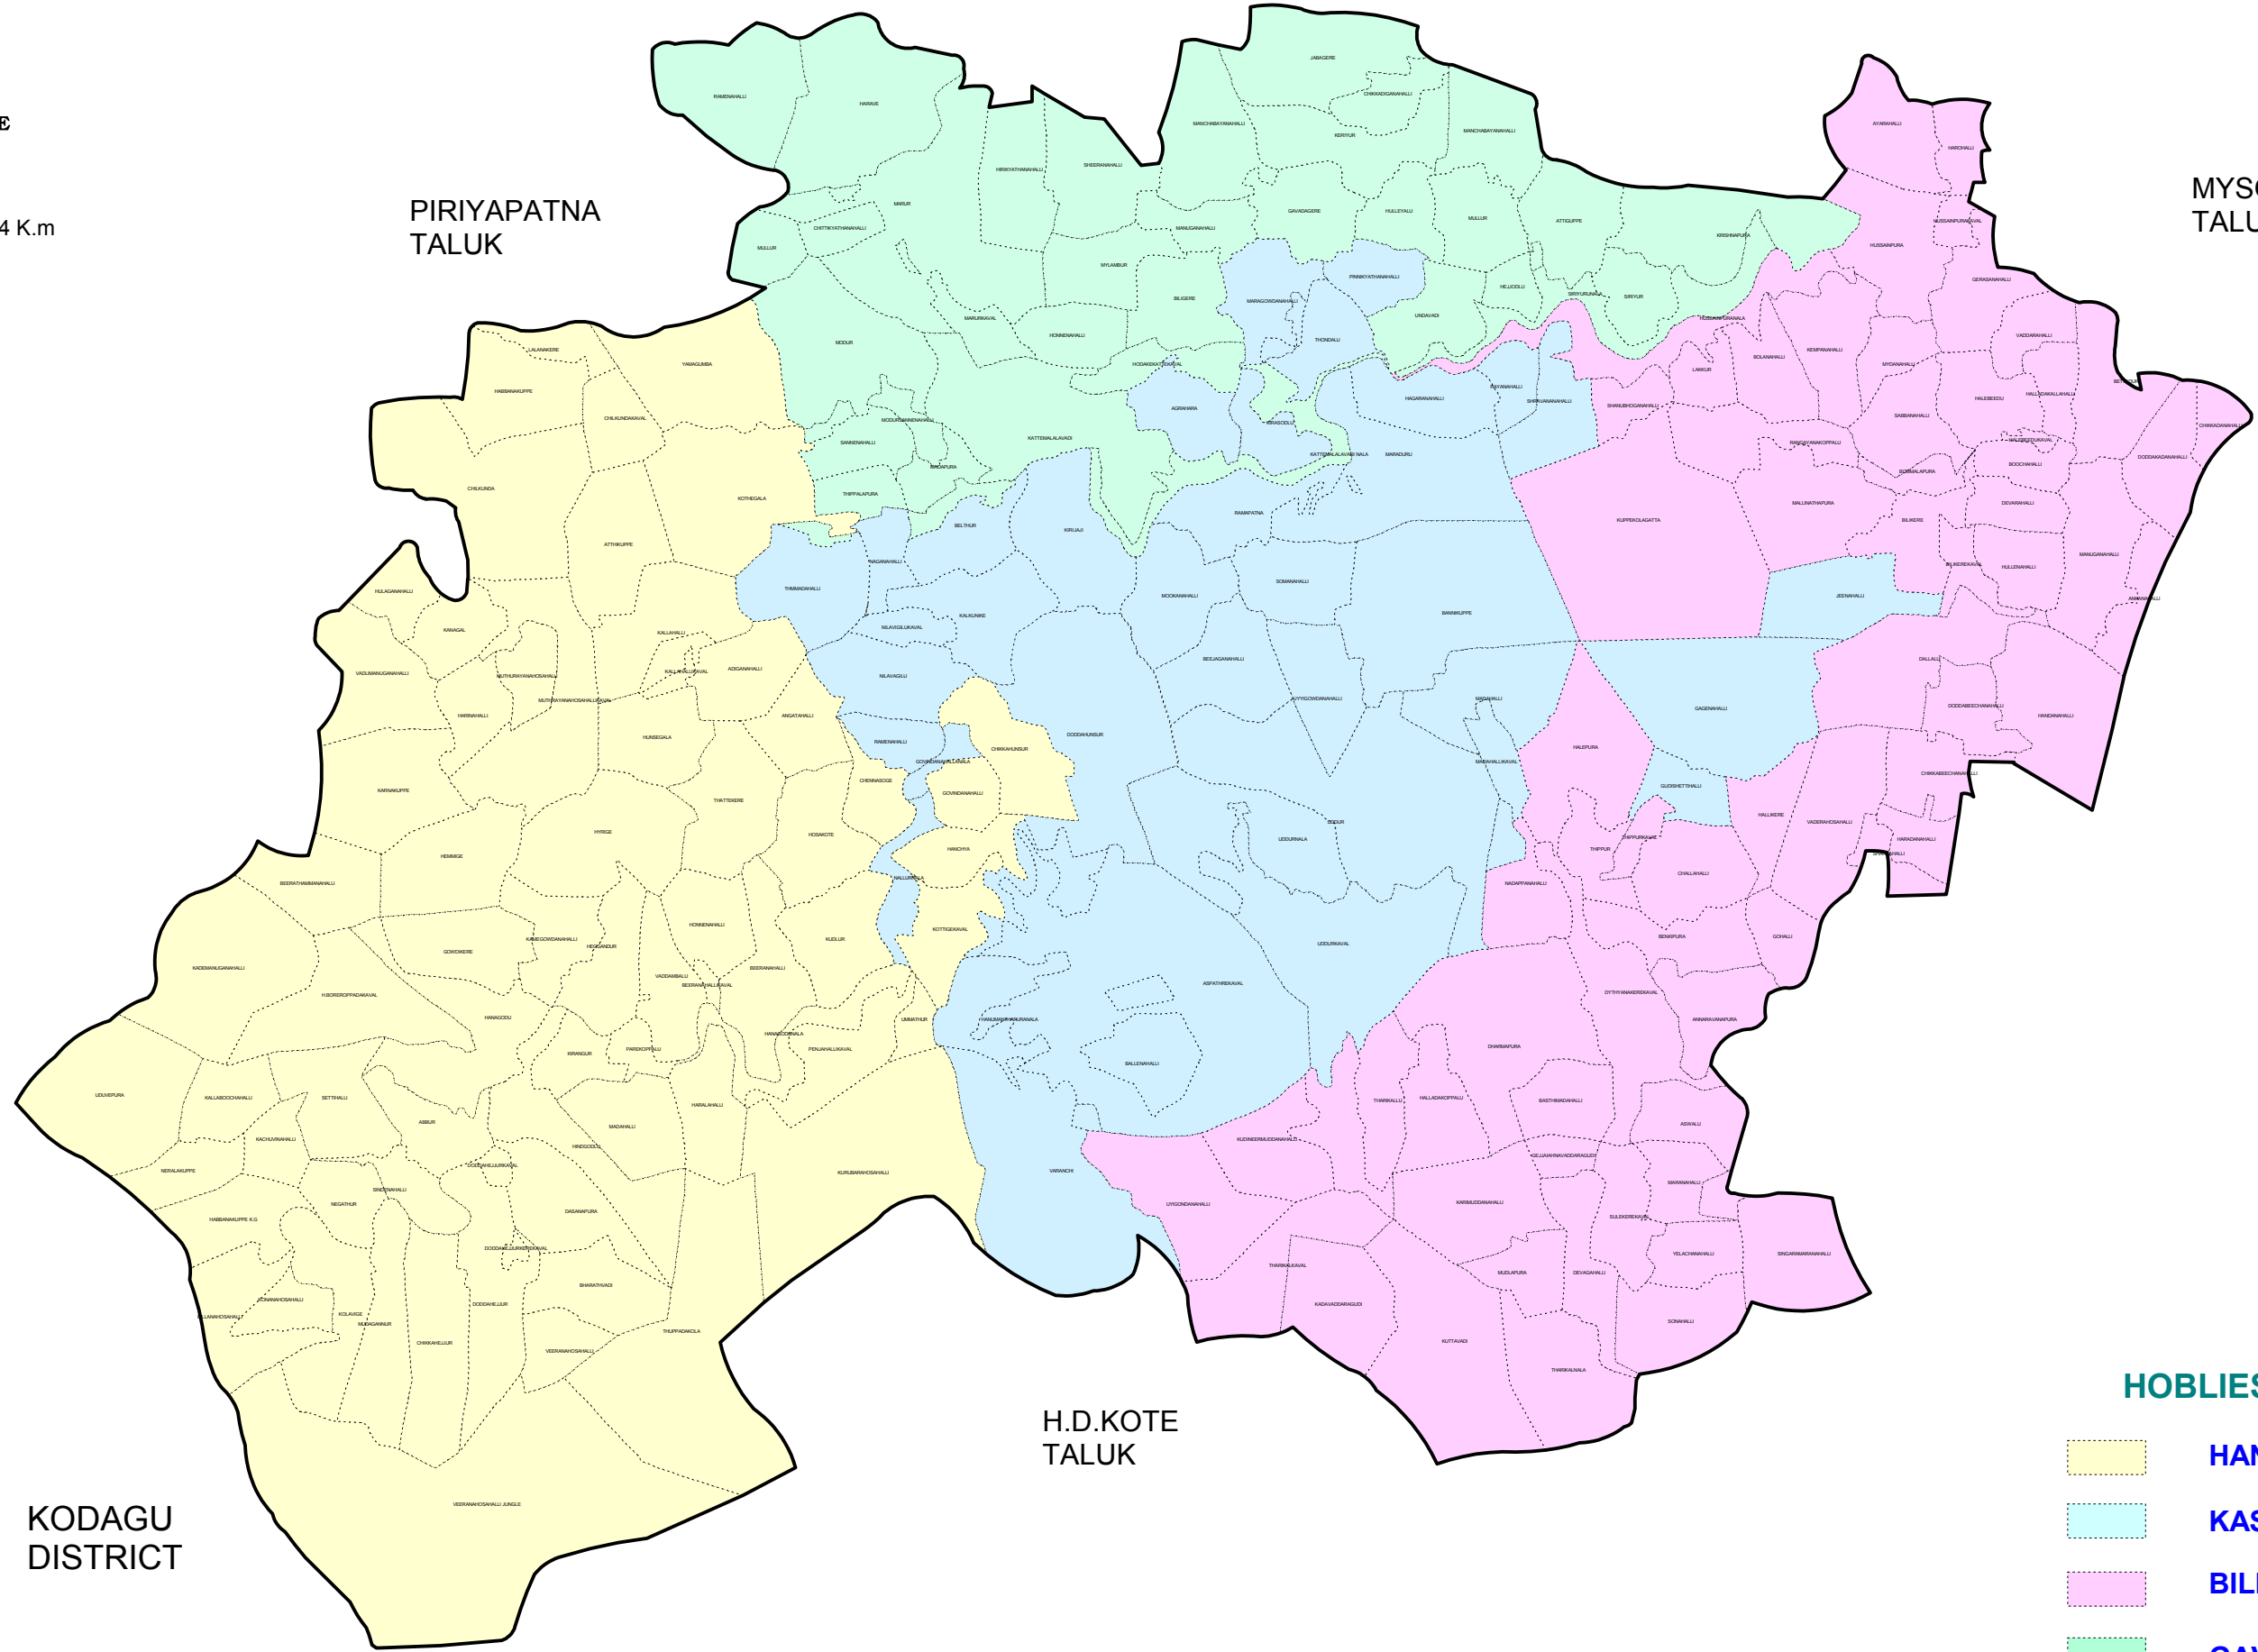

HOBLIES - HUNSUR TALUK

K.R.NAGARA
TALUK

Scale: 1 c.m = 1.4 K.m

PIRIYAPATNA
TALUK

MYSORE
TALUK

KODAGU
DISTRICT

H.D.KOTE
TALUK

HOBLIES

- HANAGODU
- KASABA
- BILIKERE
- GAVADAGERE